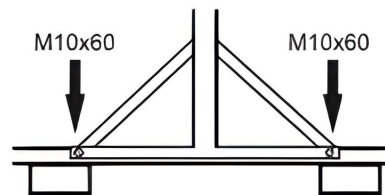

## CARACTÉRISTIQUES DU PRODUIT

- Long : 200 / Haut : 122 / Larg : 100 cm
- Poids : 96 kg
- Capacité max : 60 Barr. 25mm / 50 Barr. 28mm
- Livré démonté

## ASSEMBLAGE

01

02

03

Des trous sont placés aux extrémités de chaque barre ainsi que sur les platines du rack. Fixez les éléments avec les boulons que vous trouverez dans la visserie du rack de stockage.