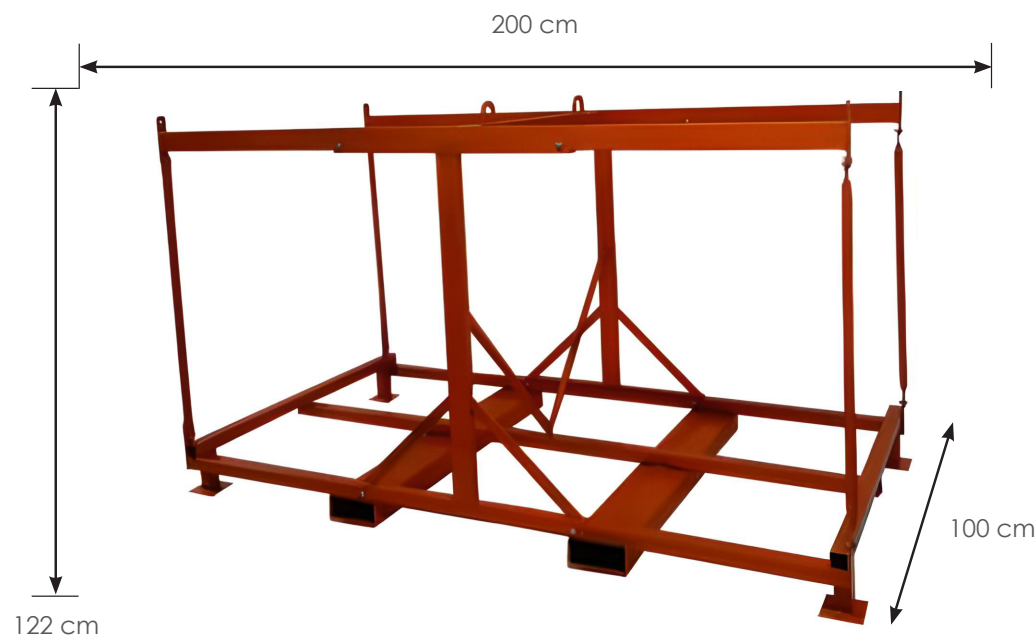

# RACK DE STOCKAGE POUR 60 BARRIÈRES

Code article : 400-0300

**BATISEC**

Clôtures et protections  
de chantier

Tolérance de +/- 10% sur les dimensions et les épaisseurs proposées.

## CARACTÉRISTIQUES DU PRODUIT

- Long : 200 / Haut : 122 / Larg : 100 cm
- Poids : 96 kg
- Capacité max : 60 Barr. 25mm / 50 Barr. 28mm
- Livré démonté

# RACK DE STOCKAGE POUR 60 BARRIÈRES

Code article : 400-0300

**BATISEC**

Clôtures et protections  
de chantier

## ASSEMBLAGE

01

02

03

Des trous sont placés aux extrémités de chaque barre ainsi que sur les platines du rack. Fixez les éléments avec les boulons que vous trouverez dans la visserie du rack de stockage.