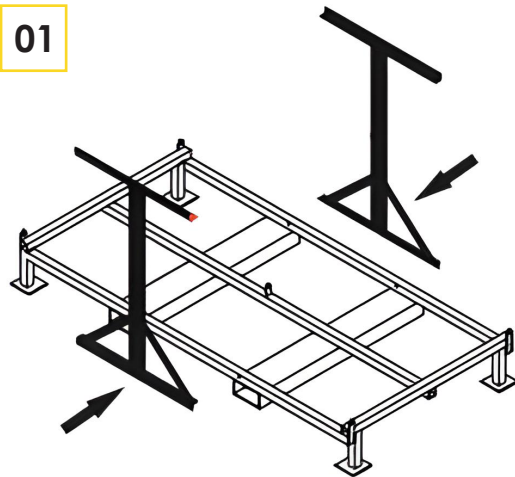

## CARACTÉRISTIQUES DU PRODUIT

- Long : 200 / Haut : 122 / Larg : 100 cm
- Poids : 96 kg
- Capacité max : 60 Barr. 25mm / 50 Barr. 28mm
- Livré démonté

# RACK DE STOCKAGE POUR 60 BARRIÈRES

Code article : 400-0300

**BATISEC**

Clôtures et protections  
de chantier

## ASSEMBLAGE

01

02

03

Des trous sont placés aux extrémités de chaque barre ainsi que sur les platines du rack. Fixez les éléments avec les boulons que vous trouverez dans la visserie du rack de stockage.