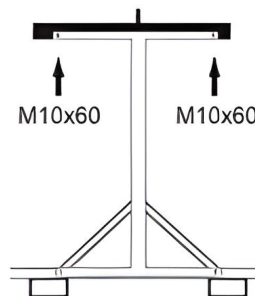

## CARACTÉRISTIQUES DU PRODUIT

- Long : 200 / Haut : 122 / Larg : 100 cm
- Poids : 96 kg
- Capacité max : 60 Barr. 25mm / 50 Barr. 28mm
- Livré démonté

## ASSEMBLAGE

01

02

03

Des trous sont placés aux extrémités de chaque barre ainsi que sur les platines du rack. Fixez les éléments avec les boulons que vous trouverez dans la visserie du rack de stockage.