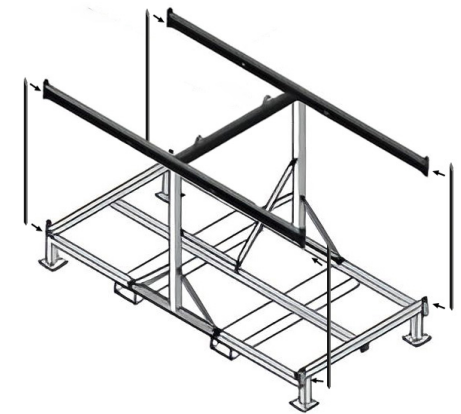

# RACK DE STOCKAGE POUR 60 BARRIÈRES

Code article : 400-0300

**BATISEC**

Clôtures et protections  
de chantier

Tolérance de +/- 10% sur les dimensions et les épaisseurs proposées.

## CARACTÉRISTIQUES DU PRODUIT

- Long : 200 / Haut : 122 / Larg : 100 cm
- Poids : 96 kg
- Capacité max : 60 Barr. 25mm / 50 Barr. 28mm
- Livré démonté

# RACK DE STOCKAGE POUR 60 BARRIÈRES

Code article : 400-0300

**BATISEC**

Clôtures et protections  
de chantier

## ASSEMBLAGE

01

02

03

Des trous sont placés aux extrémités de chaque barre ainsi que sur les platines du rack. Fixez les éléments avec les boulons que vous trouverez dans la visserie du rack de stockage.