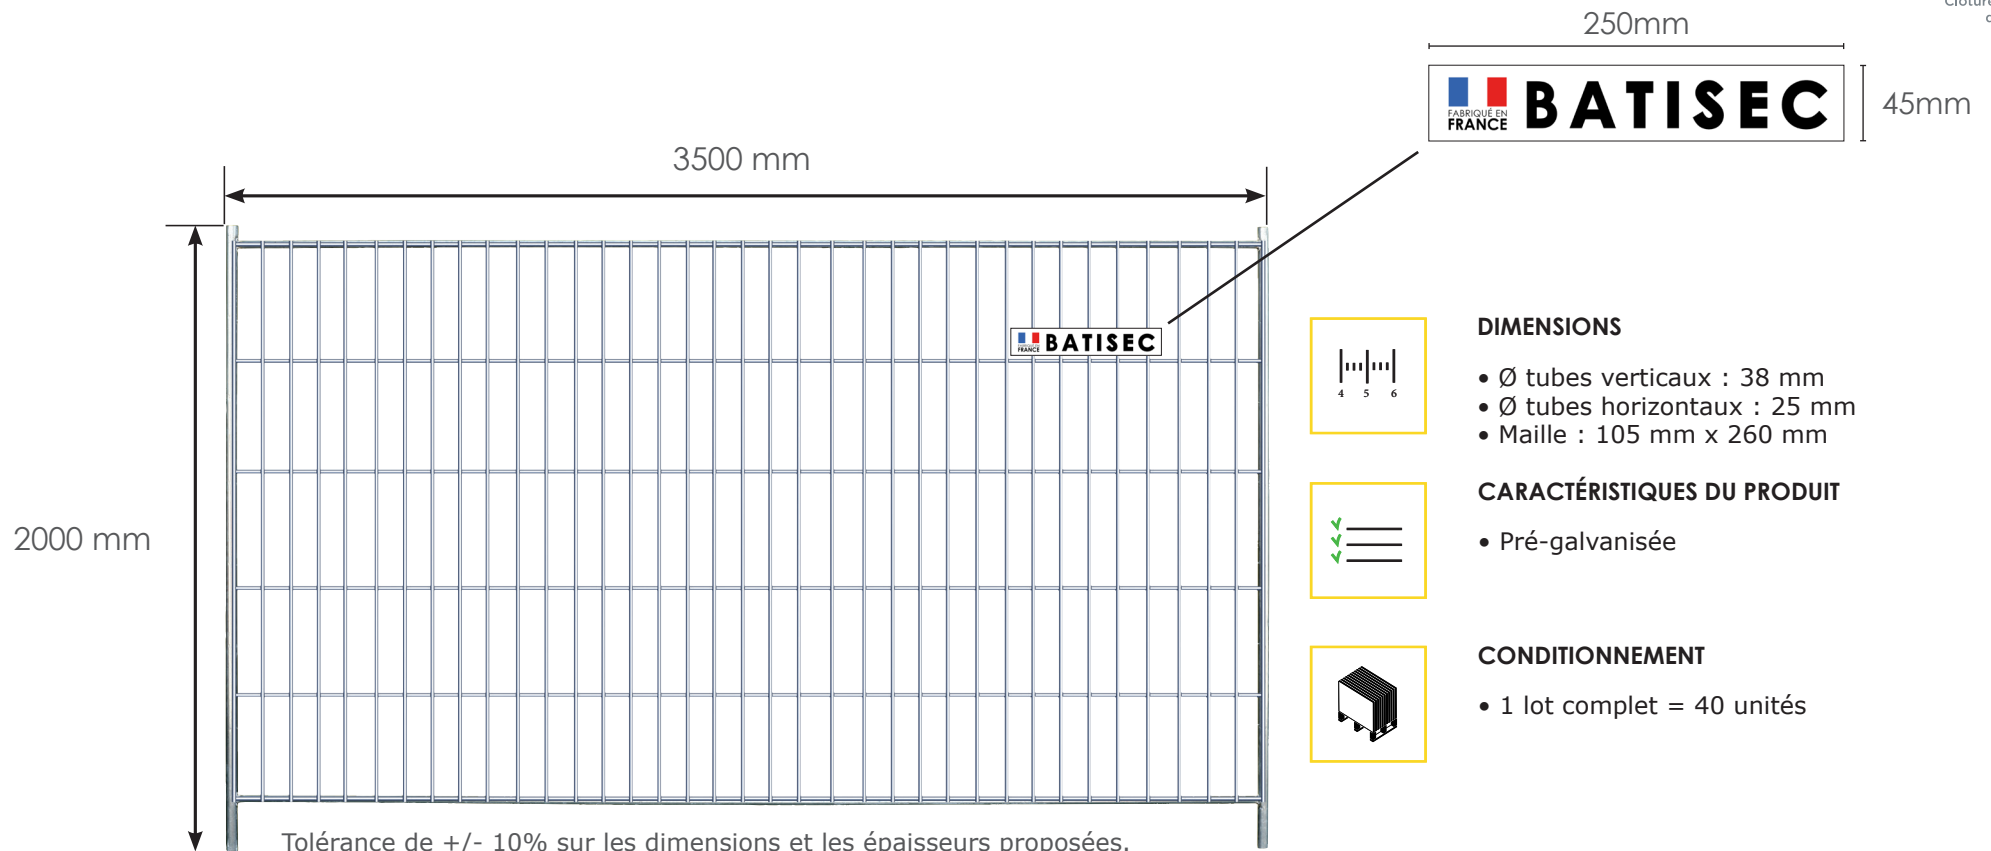

# CLÔTURE BASIC AVEC ÉTIQUETTE

Code article : 275-1005

**BATISEC**  
Clôtures et protections  
de chantier

## DIMENSIONS

- Ø tubes verticaux : 38 mm
- Ø tubes horizontaux : 25 mm
- Maille : 105 mm x 260 mm

## CARACTÉRISTIQUES DU PRODUIT

- Pré-galvanisée