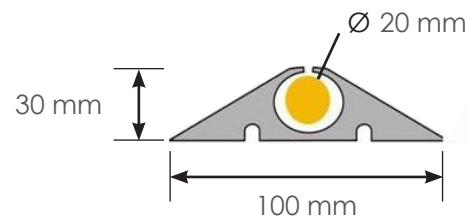

PROTÈGE CÂBLES 9 m

Code article : 550-5395

CARACTÉRISTIQUES DU PRODUIT

- Ø passage de câble : 20 mm
- Largeur : 100 mm
- Hauteur : 30 mm
- Longueur : 9 m
- Poids : 19 kg
- Rouleau de 9 m
- Peut être posé ou fixé au sol.
- Pratique à déplacer et peu encombrant (car enroulable).