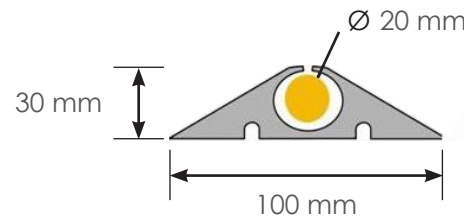

PROTÈGE CÂBLES 6 m

Code article : 550-5390

CARACTÉRISTIQUES DU PRODUIT

- Ø passage de câble : 20 mm
- Largeur : 100 mm
- Hauteur : 30 mm
- Longueur : 6 m
- Rouleau de 6 m
- Peut être posé ou fixé au sol.
- Pratique à déplacer et peu encombrant (car enroulable).