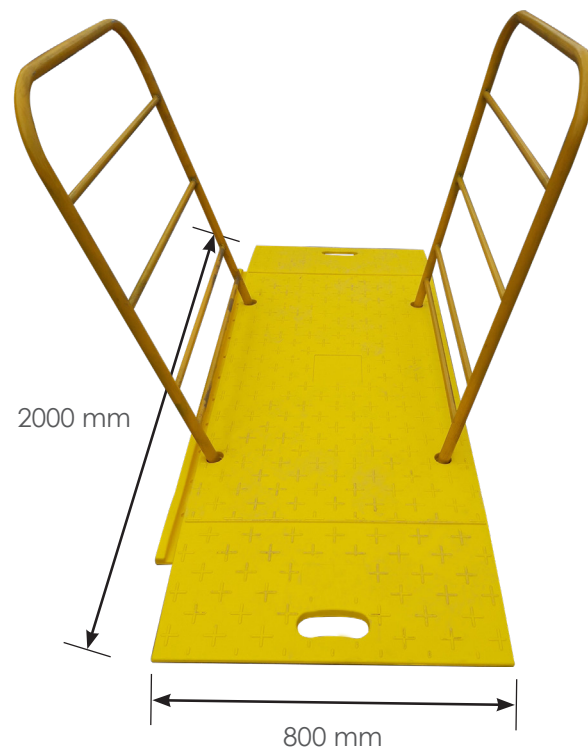

PASSERELLE TP PLASTIQUE 2 GARDE-CORPS

Code article : 550-5206

BATISEC
Clôtures et protections
de chantier

CARACTÉRISTIQUES DU PRODUIT

- Plateau anti-dérapant
- Garde-corps amovibles (visserie fournie)
- Poids du plateau : 27kg
- Capacité : 500kg

CONDITIONNEMENT

- 1 lot complet = 10 unités

QUANTITÉ MAX. MESSAGERIE

- 10 unités

Tolérance de +/- 10% sur les dimensions et les épaisseurs proposées.

BATISEC SAS

67, rue du Creusot
59170 CROIX

Tél : 03 20 02 00 28
Email : info@batisec.fr
Web : www.batisec.fr