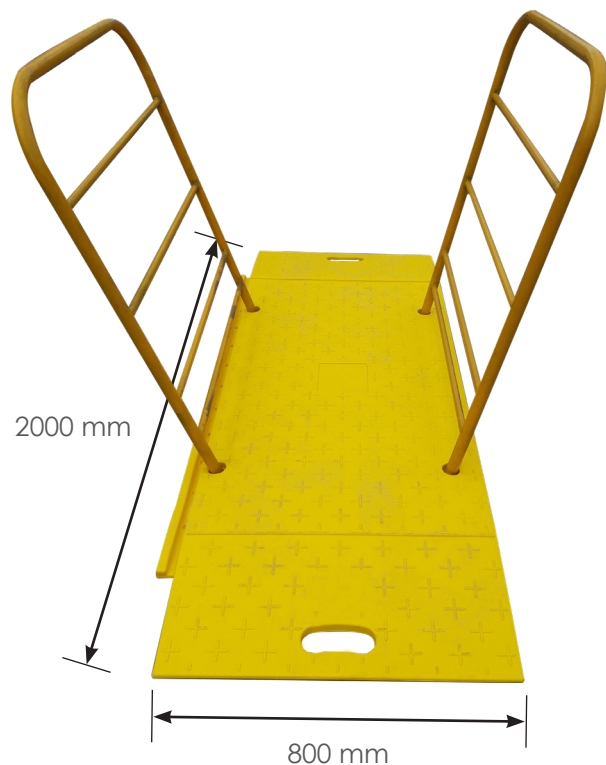

PASSERELLE TP PLASTIQUE 2 GARDE-CORPS

Code article : 550-5206

Conditionnement	Quantité max. messagerie
 1 lot = 10 unités	 10 unités

DIMENSIONS

- **Dimensions** : 2000 x 800 mm
- **Épaisseur du plateau** : 50 mm
- **Largeur de passage** : 75 mm

CARACTÉRISTIQUES DU PRODUIT

- Plateau antidérapant
- Possibilité d'assembler des plaques supplémentaires pour une plus grande largeur
- Garde-corps amovibles (visserie fournie)
- **Poids du plateau** : 4 kg
- **Capacité** : 500 kg