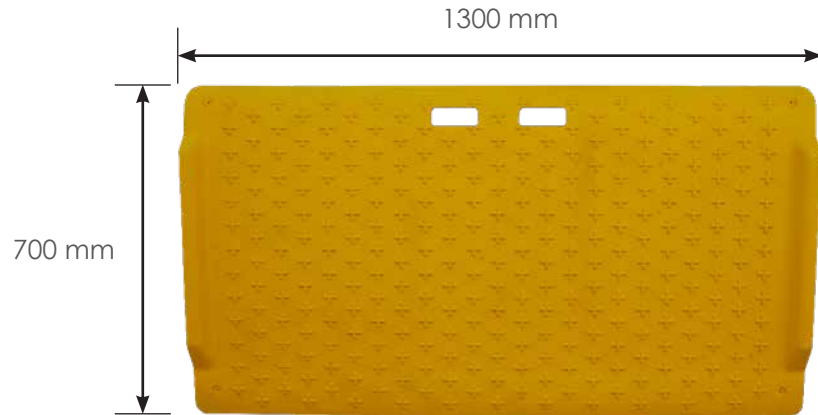

RAMPE D'ACCÈS

Code article : 675-0005

CARACTÉRISTIQUES DU PRODUIT

- **Matière** : Plastique + cadre en acier
- **Dimensions** : 1300 x 700 mm
- **Poids** : 4 kg
- **Épaisseur** : 8,5 cm
- **Charge max admissible** : 500 kg
- Couleur jaune haute visibilité