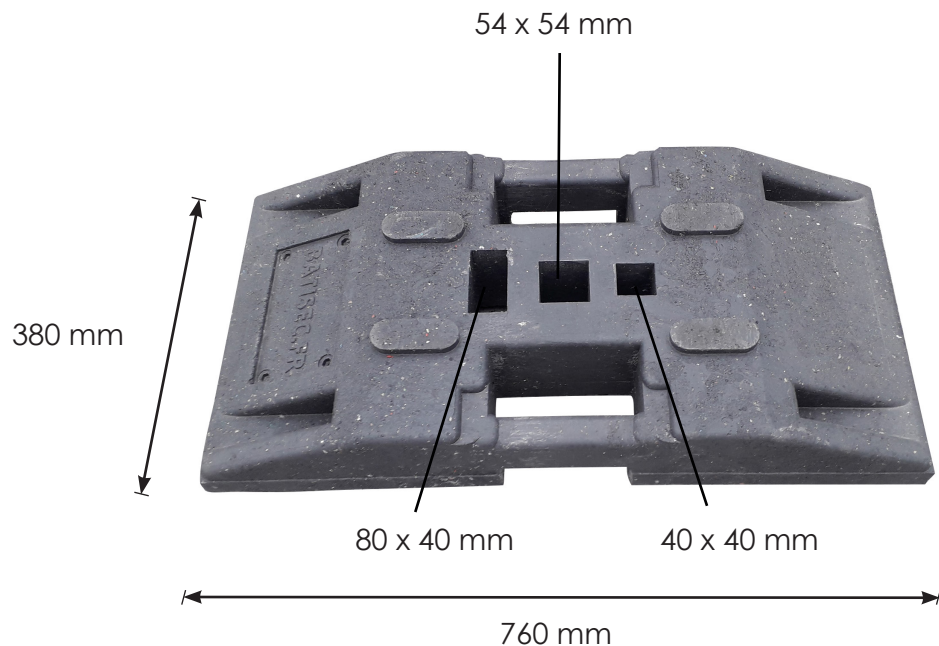

# PLASTOBLOC 28 KG

Code article : 050-0905

Conditionnement	Quantité max. messagerie
 1 lot complet = 30 unités	 12 unités

## CARACTERISTIQUES DU PRODUIT

- Matériaux recyclés
- Hauteur : 112 mm
- Largeur : 380 mm
- Longueur : 760 mm
- Empilable
- Équipé de 2 poignées
- **Poids** : 28 kg

Notes : Compatible avec Balise K5C blanche et panneaux de signalisation