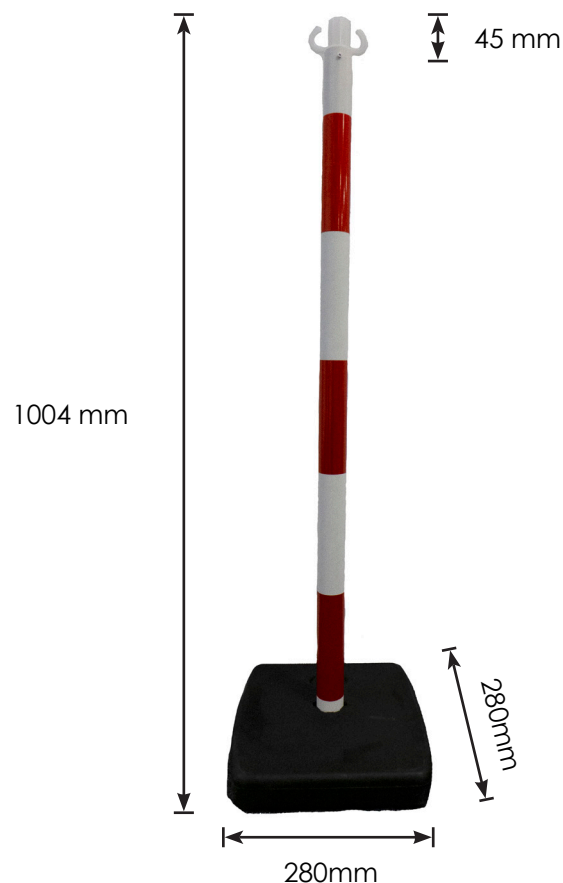

SUPPORT POUR CHAÎNE EN PLASTIQUE

Code article : 550-5340

BATISEC
Clôtures et protections
de chantier

CARACTÉRISTIQUES DU PRODUIT

- Poteau rouge et blanc muni d'un capuchon
- Diamètre poteau : 45 mm
- Support lesté de 2kg

CONDITIONNEMENT

- 1 lot = 200 unités

QUANTITÉ MAX. MESSAGERIE

- 200

Article	Code article
Poteau pour support chaîne en plastique	550-5350
Socle pour poteau support chaîne plastique	550-5360

Photos non contractuelles. Batisec se réserve le droit de modifier à tout moment les spécifications des produits du catalogue dans un esprit d'amélioration permanente. Il appartient au client de consulter la dernière version des fiches techniques disponibles sur www.batisec.fr avant toute utilisation et de s'assurer de l'adéquation du produit à l'emploi auquel il est destiné. BATISEC S.A.S. - 67 Rue du Creusot 59170 CROIX - RCS LILLE METROPOLE 495 231 359.