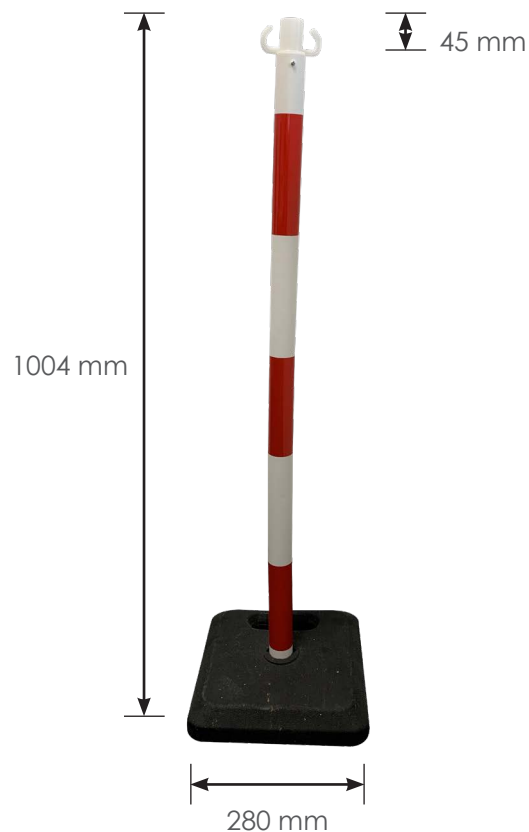

SUPPORT POUR CHAÎNE EN PLASTIQUE

Code Article : 550-5340

Conditionnement	Quantité max. messagerie
 1 lot = 200 unités	 200 unités

DIMENSIONS

- **Hauteur avec support** : 1004 mm
- **Hauteur capuchon** : 45 mm
- **Dimensions support** : 280 x 280 x 55 mm
- **Ø Poteau** : 40 mm

CARACTERISTIQUES DU PRODUIT

- Poteau rouge et blanc muni d'un capuchon
- Support lesté

Article	Code Article
Poteau pour support Chaîne en Plastique	550-5350
Socle pour poteau support Chaîne Plastique	550-5360