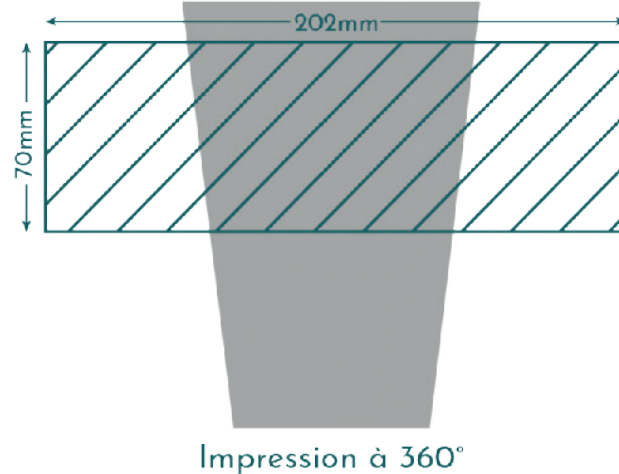

GOBELET PERSONNALISÉ

Code article : 550-5911

CARACTÉRISTIQUES DU PRODUIT

- Gobelet réutilisable personnalisé
- Eco-plastique alimentaire rigide haute qualité
- Garanti sans BPA
- **Contenance** : 33 cl
- **Impression** : 7 cm - quadri multicolore
- **Coloris** : translucide