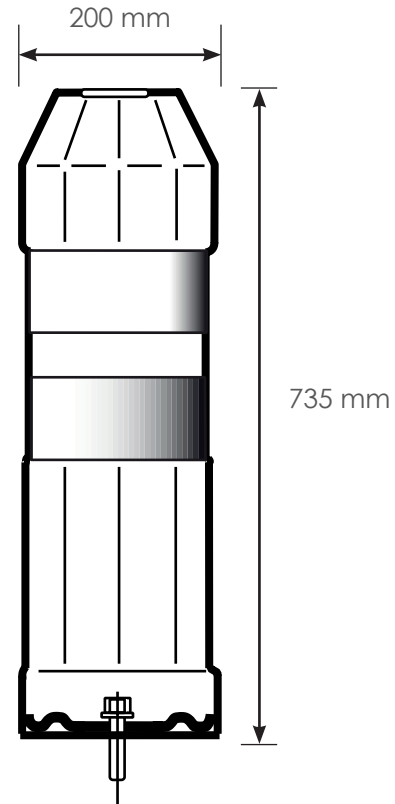

BALISE K5D BLANCHE - CLASSE 2

Code article : 700-0011

DIMENSIONS

- **Hauteur** : 735 mm
- **Largeur** : 200 mm

CARACTÉRISTIQUES DU PRODUIT

- **Matière** : PEBD
- Certifiée Classe 2
- **Couleur** : Blanc
- **Poids** : 1800 g
- Structure monobloc
- Fixation par vis M12