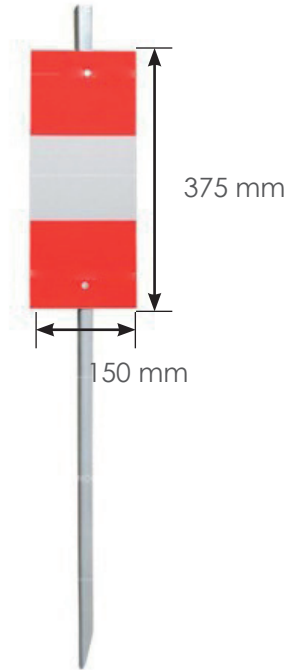

BALISE K5B SIMPLE FACE - CLASSE 2

Code article : 700-0005

Conditionnement

1 lot = 10 unités

DIMENSIONS

- **Hauteur du piquet : 110 cm**

CARACTÉRISTIQUES DU PRODUIT

- Face réfléchissante
- Classe 2
- 3 rivets
- **Poids : 1500 g**
- Piquet cornière galvanisé