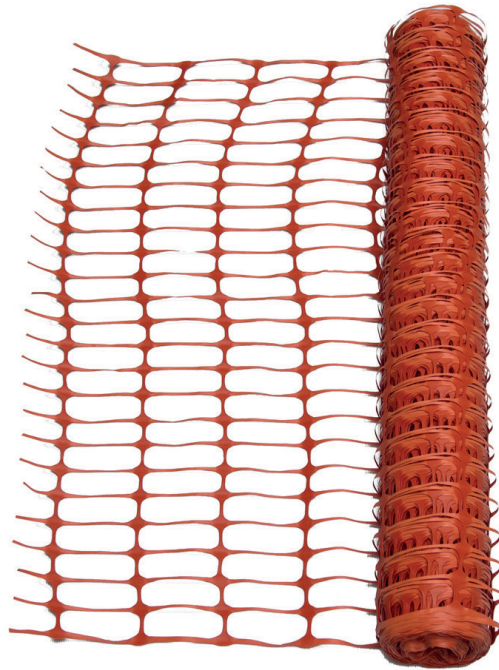

FILET DE BALISAGE 200 g

Code article : 625-0100

Conditionnement	Quantité max. messagerie
 1 lot = 2 unités	 30 unités

DIMENSIONS

- **Hauteur** : 1 m
- **Longueur** : 50 m
- **Maille** : 70 mm x 35 mm

CARACTÉRISTIQUES DU PRODUIT

- Polyéthylène
- Densité 200 g/m²
- Stabilisé aux rayons UV
- Orange haute visibilité
- **Code article sans étiquette** : 625-0150

Tolérance de +/- 10% sur les dimensions et les épaisseurs proposées.

BATISEC S.A.S.