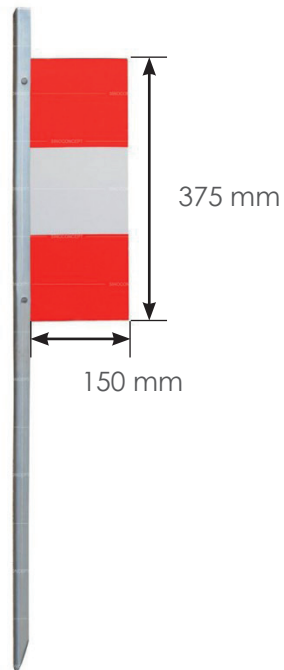

# BALISE K5B DOUBLE FACE - CLASSE 2

Code article : 550-5600

## Conditionnement

1 lot = 10 unités

## DIMENSIONS

- **Hauteur du piquet : 110 cm**

## CARACTÉRISTIQUES DU PRODUIT

- Double face réfléchissantes
- Classe 2
- 3 rivets
- **Poids : 1500 g**
- Piquet cornière galvanisé

Tolérance de +/- 10% sur les dimensions et les épaisseurs proposées.