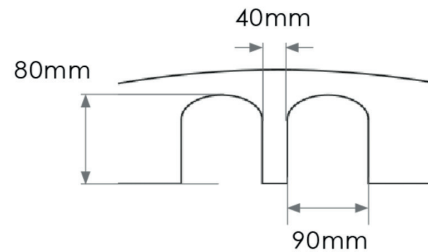

PASSE CÂBLES NOIR

Code article : 550-5425

CARACTÉRISTIQUES DU PRODUIT

- **Ø passage de câble** : 90 mm
- **Largeur** : 500 mm
- **Hauteur** : 100 mm
- **Longueur** : 790 mm
- **Poids** : 25,5 kg
- **Matière** : Caoutchouc recyclé
- **2 canaux**
- **Résistance** : jusqu'à 40 T