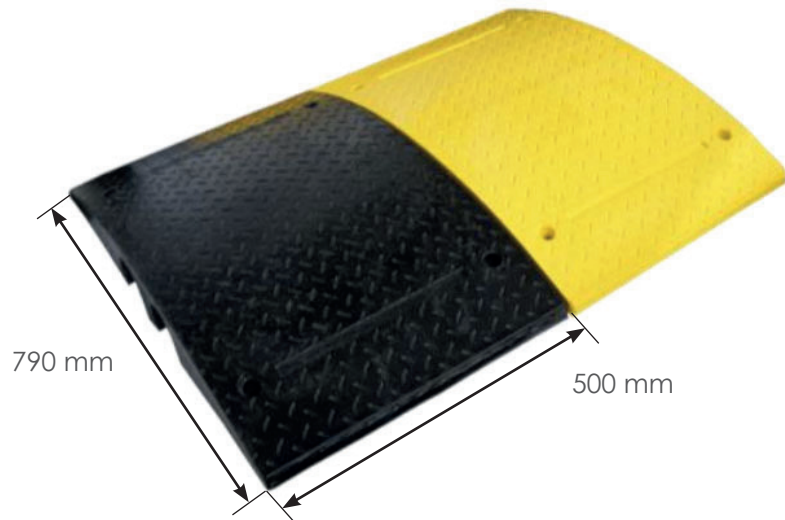

PASSE CÂBLES NOIR

Code article : 550-5425

CARACTÉRISTIQUES DU PRODUIT

- **Ø passage de câble** : 90 mm
- **Largeur** : 500 mm
- **Hauteur** : 100 mm
- **Longueur** : 790 mm
- **Poids** : 25,5 kg
- **Matière** : Caoutchouc recyclé
- **2 canaux**
- **Résistance** : jusqu'à 40 T