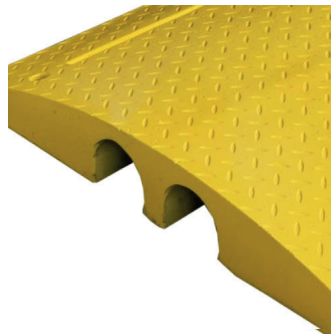

PASSE CÂBLES NOIR

Code article : 550-5425

CARACTÉRISTIQUES DU PRODUIT

- **Ø passage de câble** : 90 mm
- **Largeur** : 500 mm
- **Hauteur** : 100 mm
- **Longueur** : 790 mm
- **Poids** : 25,5 kg
- **Matière** : Caoutchouc recyclé
- **2 canaux**
- **Résistance** : jusqu'à 40 T

Produit non adapté pour une installation sur les voies publiques.

Tolérance de +/- 10% sur les dimensions et les épaisseurs proposées.

BATISEC S.A.S.

67, Rue du Creusot
59170 CROIX - France

BATIEXPRESS
Fourniture d'équipements
sur chantier