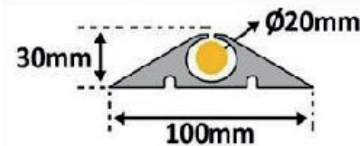

PROTÈGE CÂBLES 10 m

Code article : 550-5415

CARACTÉRISTIQUES DU PRODUIT

- Ø passage de câble : 20 mm
- Largeur : 100 mm
- Hauteur : 30 mm
- Longueur : 10 m
- Poids : 15,50 kg
- Rouleau de 10 m
- Peut être posé ou fixé au sol.
- Pratique à déplacer et peu encombrant (car enroulable).