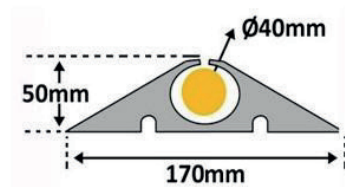

PROTÈGE CÂBLES 4 m

Code article : 550-5400

Conditionnement

1 lot = 1 unité

Quantité max. messagerie

20 unités

CARACTÉRISTIQUES DU PRODUIT

- Ø passage de câble : 40 mm
- Largeur : 170 mm
- Hauteur : 50 mm
- Longueur : 4 m
- Poids : 17,30 kg
- Rouleau de 4 m
- Peut être posé ou fixé au sol.
- Pratique à déplacer et peu encombrant (car enroulable).