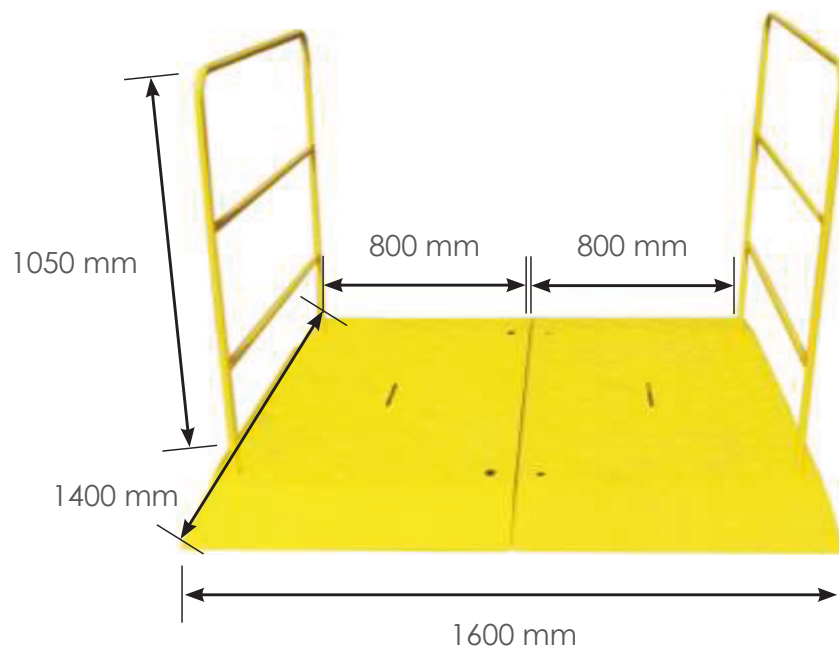

# PASSERELLE TP PLASTIQUE LARGEUR 1,60 M

Code article : 550-5210

**BATISEC**  
Clôtures et protections  
de chantier

Tolérance de +/- 10% sur les dimensions et les épaisseurs proposées.

## CARACTÉRISTIQUES DU PRODUIT

- Dimensions : 1400 mm x 1600 mm
- Plateau anti-dérapant
- Capacité : 1 tonne
- Possibilité d'assembler des plaques