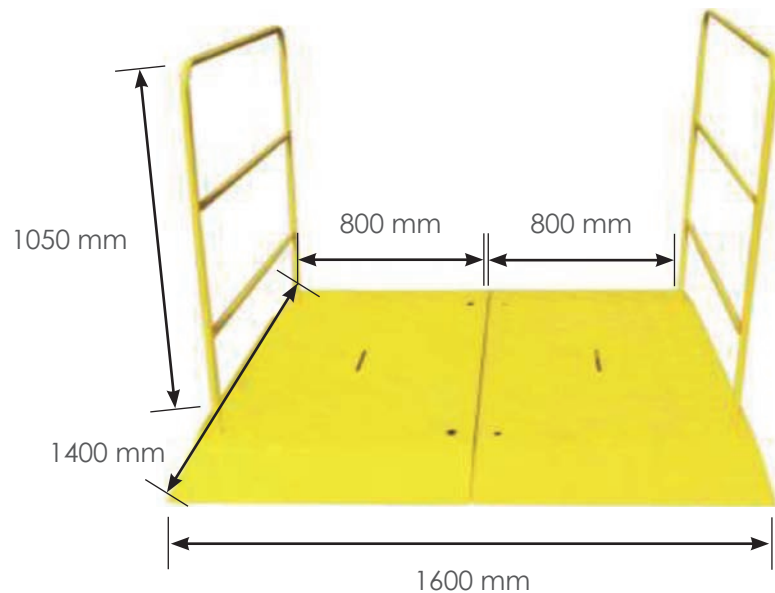

PASSERELLE TP PLASTIQUE LARGEUR 1,60 M

Code article : 550-5210

Quantité max. messagerie

5 unités

CARACTÉRISTIQUES DU PRODUIT

- Dimensions : 1400 mm x 1600 mm
- Plateau antidérapant
- Possibilité d'assembler des plaques supplémentaires pour une plus grande largeur
- Capacité 1 tonne

Article	Code Article
Garde-corps - passerelle TP plastique	550-5190
Plaque 1.4 m x 0.80 m - passerelle TP plastique	550-5180

Tolérance de +/- 10% sur les dimensions et les épaisseurs proposées.

BATISEC S.A.S.