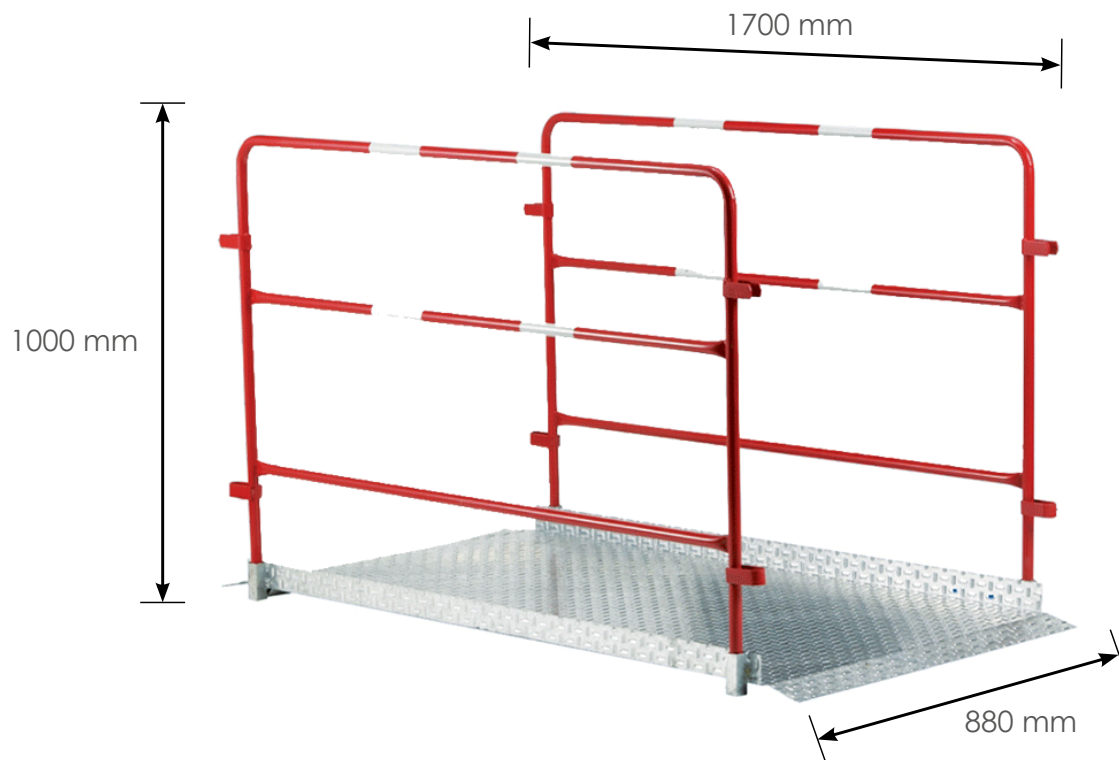

PASSERELLE TP 1,70 M

Code article : 550-5100

BATISEC
Clôtures et protections
de chantier

CARACTÉRISTIQUES DU PRODUIT

- Plaque en acier (revêtement anti-dérapant)
- 2 garde-corps (bandes rétro-réfléchissantes)
- Traité Anti-UV
- Capacité : 500 kg

CONDITIONNEMENT

- 1 lot complet = 10 unités

QUANTITÉ MAX. MESSAGERIE

- 10 unités

Tolérance de +/- 10% sur les dimensions et les épaisseurs proposées.

BATISEC SAS

67, rue du Creusot
59170 CROIX

Tél : 03 20 02 00 28
Email : info@batisec.fr
Web : www.batisec.fr