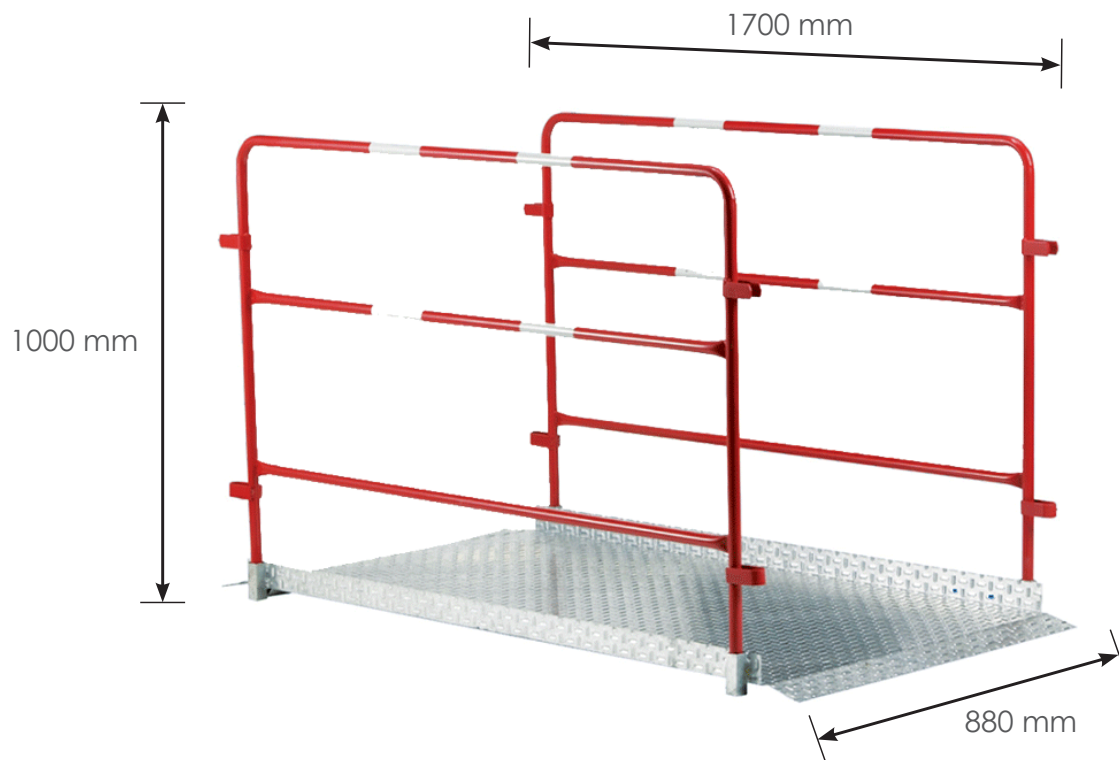

PASSERELLE TP 1,70 M

Code article : 550-5100

BATISEC
Clôtures et protections
de chantier

CARACTÉRISTIQUES DU PRODUIT

- Plaque en acier (revêtement anti-dérapant)
- 2 garde-corps (bandes rétro-réfléchissantes)
- Traité Anti-UV
- Capacité : 500 kg

CONDITIONNEMENT

- 1 lot complet = 10 unités

QUANTITÉ MAX. MESSAGERIE

- 10 unités

Tolérance de +/- 10% sur les dimensions et les épaisseurs proposées.

Photos non contractuelles. Batisec se réserve le droit de modifier à tout moment les spécifications des produits du catalogue dans un esprit d'amélioration permanente. Il appartient au client de consulter la dernière version des fiches techniques disponibles sur www.batisec.fr avant toute utilisation et de s'assurer de l'adéquation du produit à l'emploi auquel il est destiné. BATISEC S.A.S. - 04 Avenue de l'Europe 59223 RONCQ - RCS LILLE METROPOLE 495 231 359.