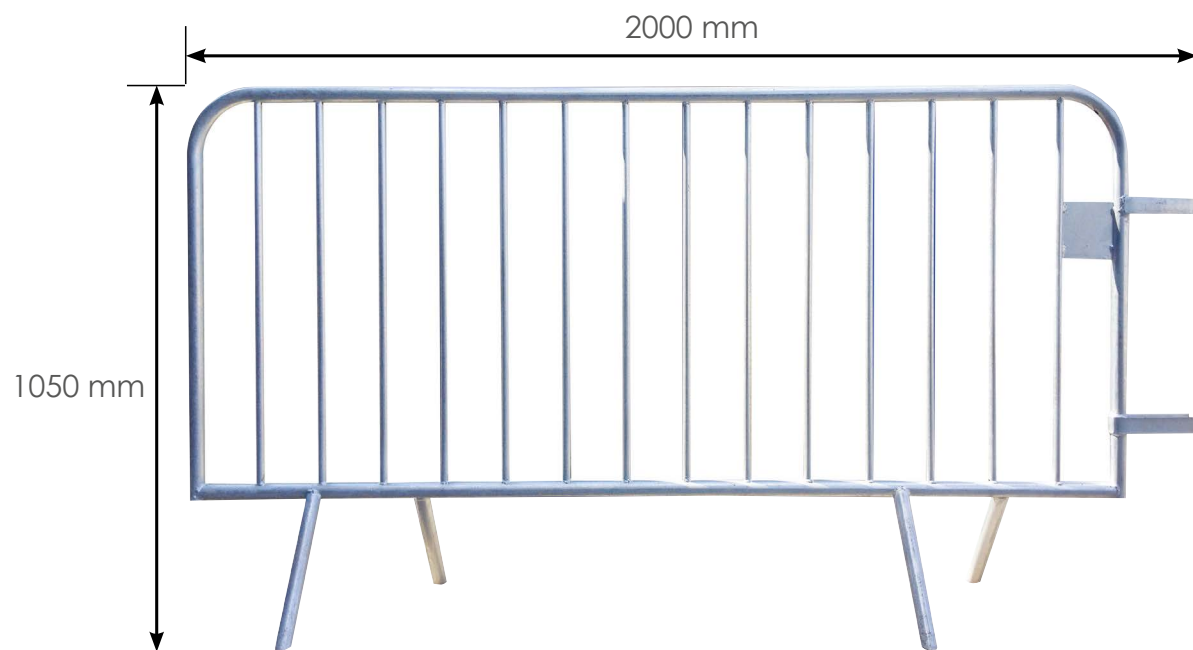

BARRIÈRE TYPE POLICE

Code article : 525-0000

BATISEC
Clôtures et protections
de chantier

Tolérance de +/- 10% sur les dimensions et les épaisseurs proposées.

DIMENSIONS

- Ø du cadre : 32 mm
- Ø tubes verticaux : 16 mm
- Espacement des barreaux : 107 mm

CARACTÉRISTIQUES DU PRODUIT

- Galvanisée à chaud
- Conforme à la norme NFP016-012
- 4 pieds dissymétriques

CONDITIONNEMENT

- 1 lot complet = 60 unités

BATISEC SAS

67, rue du Creusot
59170 CROIX

Tél : 03 20 02 00 28
Email : info@batisec.fr
Web : www.batisec.fr