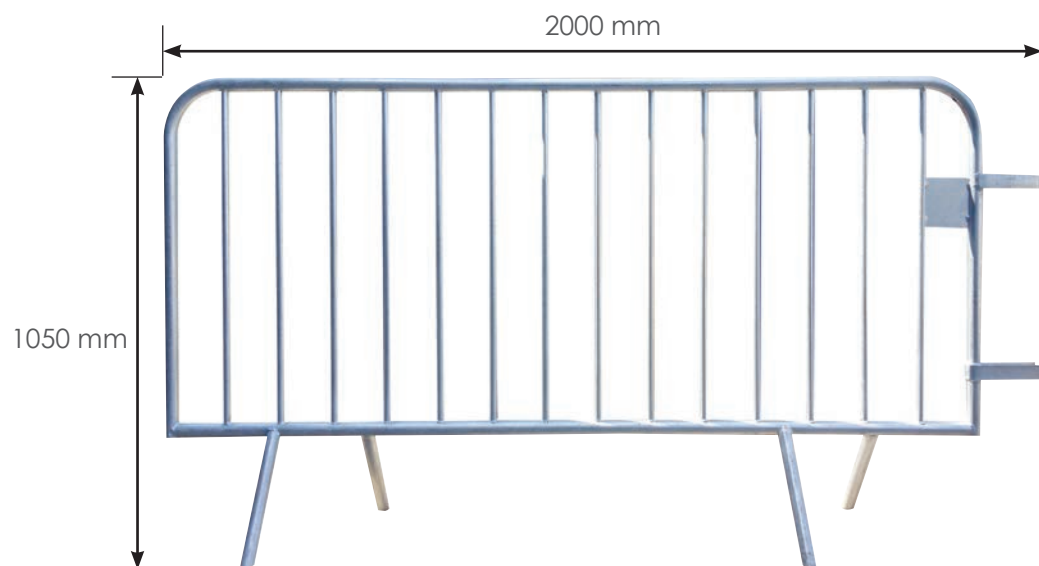

BARRIÈRE TYPE POLICE

Code article : 525-0000

Conditionnement	Quantité max. messagerie
 1 lot complet = 60 unités	 20 unités

DIMENSIONS

- **Ø du cadre** : 32 mm
- **Ø tubes verticaux** : 16 mm
- **Espacement des barreaux** : 107 mm
- **Plaque d'identification** : H 12 cm x L 10 cm

CARACTÉRISTIQUES DU PRODUIT

- Galvanisée à chaud
- Conforme à la norme garde-corps NFP01-012
- Plaque d'immatriculation
- 4 pieds dissymétriques

i Consulter le protocole de déchargement des clôtures fourni lors de la livraison.
Tolérance de +/- 10% sur les dimensions et les épaisseurs proposées.