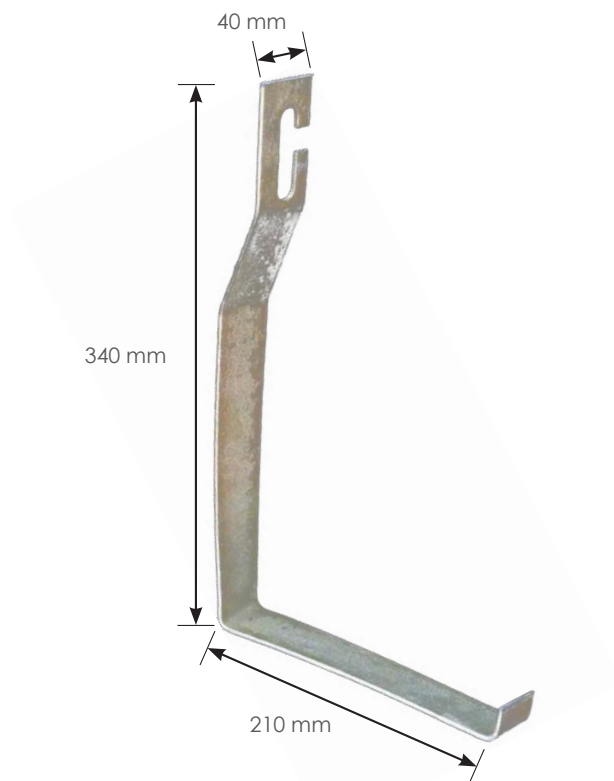

PATTE ANTI-LEVAGE

Code article : 500-0000

BATISEC
Clôtures et protections
de chantier

CARACTÉRISTIQUES DU PRODUIT

- Pré-galvanisé
- Trou oblong 50 mm

CONDITIONNEMENT

- 1 lot = 100 unités

QUANTITÉ MAX. MESSAGERIE