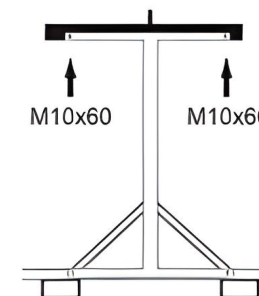

RACK DE STOCKAGE POUR 120 BARRIÈRES BLEUES

Code article : 400-0450

BATISEC
Clôtures et protections
de chantier

ASSEMBLAGE

01

02

BATISEC SAS

04, Avenue de l'Europe
59223 RONCQ

Tél : 03 20 02 00 28

Email : info@batisec.fr

Web : www.batisec.fr