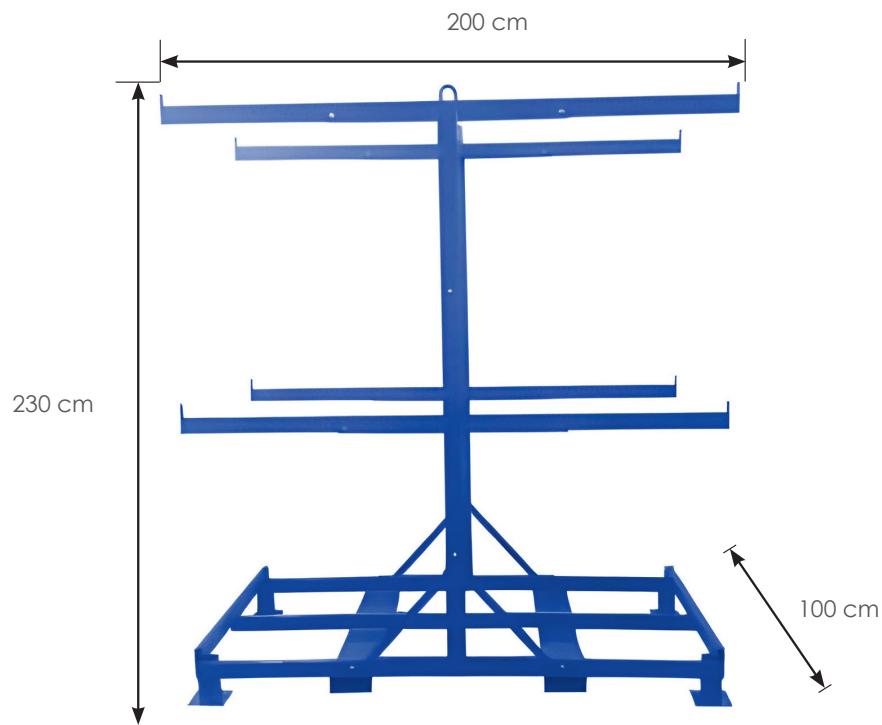

RACK DE STOCKAGE POUR 120 BARRIÈRES BLEUES

Code article : 400-0450

BATISEC
Clôtures et protections
de chantier

CARACTÉRISTIQUES DU PRODUIT

- Long : 200 / Haut : 230 / Larg : 100 cm
- Poids : 124 kg
- Capacité max : 120 Barr. 25mm / 100 Barr. 28mm
- Livré démonté
- Structure RAL 5002