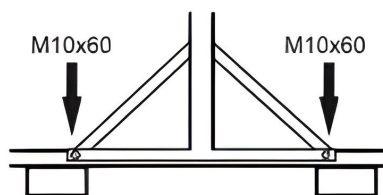

RACK DE STOCKAGE POUR 120 BARRIÈRES BLEUES

Code article : 400-0450

BATISEC
Clôtures et protections
de chantier

ASSEMBLAGE

01