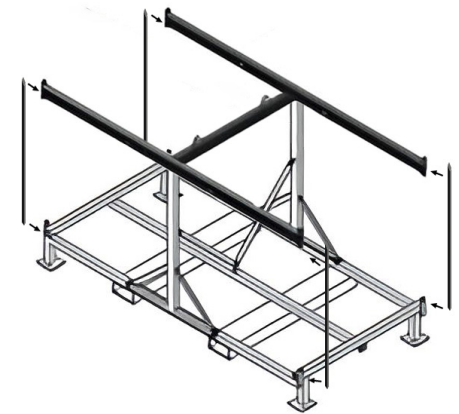

# RACK DE STOCKAGE POUR 60 BARRIÈRES BLEUES

Code article : 400-0440

**BATISEC**  
Clôtures et protections  
de chantier

Tolérance de +/- 10% sur les dimensions et les épaisseurs proposées.

## CARACTÉRISTIQUES DU PRODUIT

- Long : 200 / Haut : 122 / Larg : 100 cm
- Poids : 96 kg
- Capacité max : 60 Barr. 25mm / 50 Barr. 28mm
- Livré démonté
- Structure RAL 5002

# RACK DE STOCKAGE POUR 60 BARRIÈRES BLEUES

Code article : 400-0440

**BATISEC**  
Clôtures et protections  
de chantier

## ASSEMBLAGE

01

02

03

Des trous sont placés aux extrémités de chaque barre ainsi que sur les platines du rack. Fixez les éléments avec les boulons que vous trouverez dans la visserie du rack de stockage.