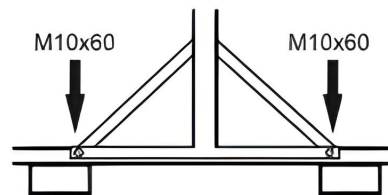

## CARACTÉRISTIQUES DU PRODUIT

- Long : 200 / Haut : 122 / Larg : 100 cm
- Poids : 96 kg
- Capacité max : 60 Barr. 25mm / 50 Barr. 28mm
- Livré démonté
- Structure RAL 5002

## ASSEMBLAGE

01

02

03

Des trous sont placés aux extrémités de chaque barre ainsi que sur les platines du rack. Fixez les éléments avec les boulons que vous trouverez dans la visserie du rack de stockage.