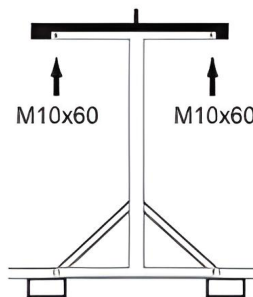

## CARACTÉRISTIQUES DU PRODUIT

- Long : 200 / Haut : 122 / Larg : 100 cm
- Poids : 96 kg
- Capacité max : 60 Barr. 25mm / 50 Barr. 28mm
- Livré démonté
- Structure RAL 5002

## ASSEMBLAGE

01

02

03

Des trous sont placés aux extrémités de chaque barre ainsi que sur les platines du rack. Fixez les éléments avec les boulons que vous trouverez dans la visserie du rack de stockage.