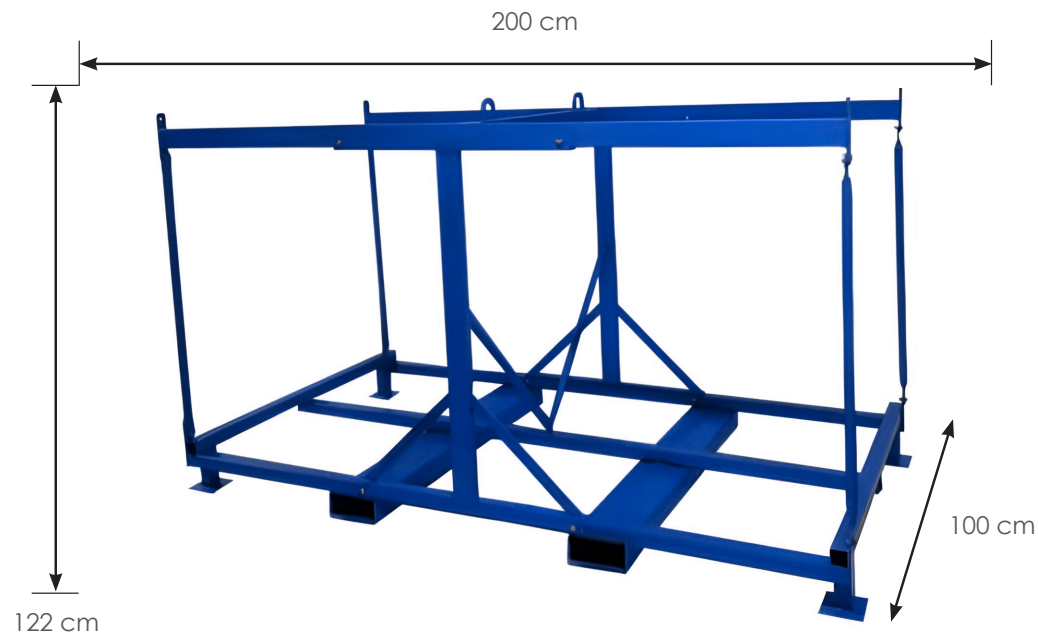

# RACK DE STOCKAGE POUR 60 BARRIÈRES BLEUES

Code article : 400-0440

**BATISEC**  
Clôtures et protections  
de chantier

Tolérance de +/- 10% sur les dimensions et les épaisseurs proposées.

## CARACTÉRISTIQUES DU PRODUIT

- Long : 200 / Haut : 122 / Larg : 100 cm
- Poids : 96 kg
- Capacité max : 60 Barr. 25mm / 50 Barr. 28mm
- Livré démonté
- Structure RAL 5002

# RACK DE STOCKAGE POUR 60 BARRIÈRES BLEUES

Code article : 400-0440

**BATISEC**  
Clôtures et protections  
de chantier

## ASSEMBLAGE

01

02

03

Des trous sont placés aux extrémités de chaque barre ainsi que sur les platines du rack. Fixez les éléments avec les boulons que vous trouverez dans la visserie du rack de stockage.