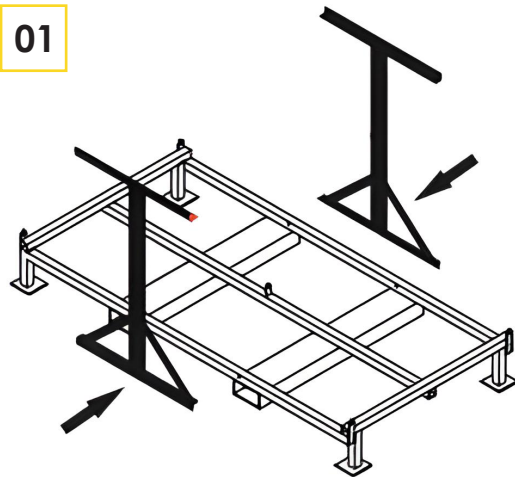

## CARACTÉRISTIQUES DU PRODUIT

- Long : 200 / Haut : 122 / Larg : 100 cm
- Poids : 96 kg
- Capacité max : 60 Barr. 25mm / 50 Barr. 28mm
- Livré démonté
- Structure RAL 5002

# RACK DE STOCKAGE POUR 60 BARRIÈRES BLEUES

Code article : 400-0440

**BATISEC**  
Clôtures et protections  
de chantier

## ASSEMBLAGE

01

02

03

Des trous sont placés aux extrémités de chaque barre ainsi que sur les platines du rack. Fixez les éléments avec les boulons que vous trouverez dans la visserie du rack de stockage.