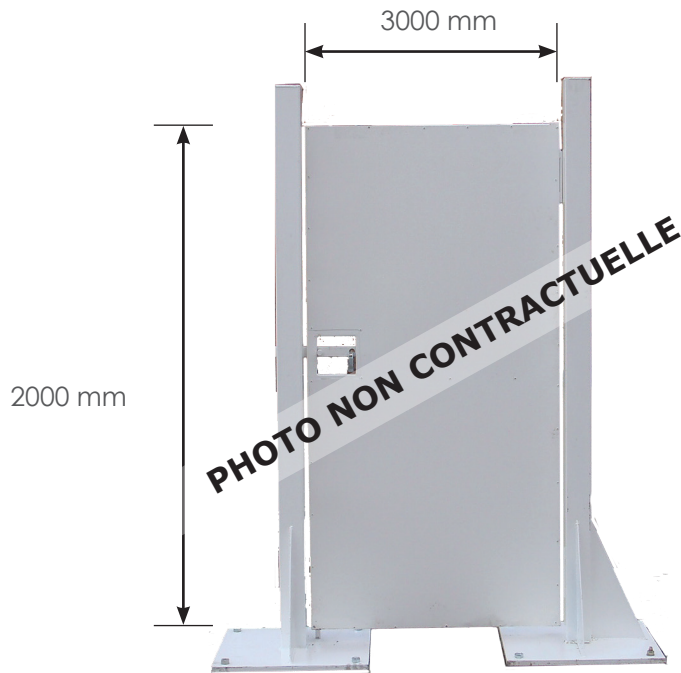

PORTE SEMI-PERMANENTE 3,00 m SUR PLATINE

Code article : 375-0300

Conditionnement

1 lot = 3 unités

Pylône sur platine

2220 mm

DIMENSIONS

- **Pylônes** : 1000 mm x 1000 cm x 2220 mm
- **Diamètre trous de fixation** : 23 mm

CARACTÉRISTIQUES DU PRODUIT

- Anneaux de levage
- Charnière ajustable
- Verrou baïonnette
- Fermeture avec barre coulissante

Tolérance de +/- 10% sur les dimensions et les épaisseurs proposées.

BATISEC S.A.S.