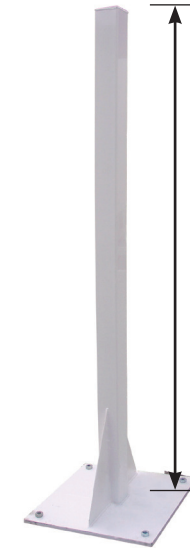

PORTE SEMI-PERMANENTE 3,00 m SUR PLATINE

Code article : 375-0300

Conditionnement

1 lot = 3 unités

Pylône sur platine

2220 mm

DIMENSIONS

- **Pylônes** : 1000 mm x 1000 cm x 2220 mm
- **Diamètre trous de fixation** : 23 mm

CARACTÉRISTIQUES DU PRODUIT

- Anneaux de levage
- Charnière ajustable
- Verrou baïonnette
- Fermeture avec barre coulissante

Tolérance de +/- 10% sur les dimensions et les épaisseurs proposées.

BATISEC S.A.S.