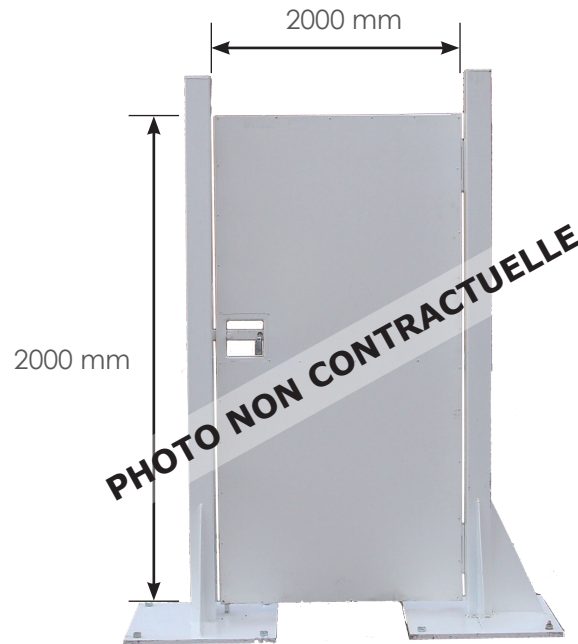

# PORTE SEMI-PERMANENTE 2,00 m SUR PLATINE

Code article : 375-0200

## DIMENSIONS

- **Pylônes** : 1000 mm x 1000 mm x 2220 mm
- **Diamètre trous de fixation** : 23 mm

## CARACTÉRISTIQUES DU PRODUIT

- Anneaux de levage
- Charnière ajustable
- Verrou baïonnette
- Fermeture avec barre coulissante

Tolérance de +/- 10% sur les dimensions et les épaisseurs proposées.