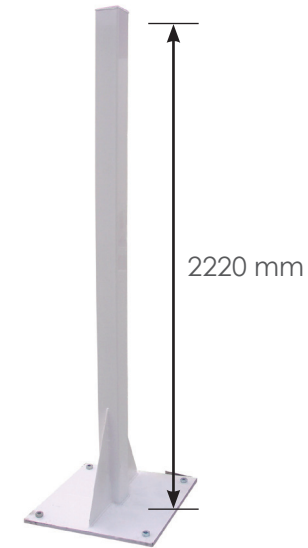

# PORTE SEMI-PERMANENTE 2,00 m SUR PLATINE

Code article : 375-0200

## DIMENSIONS

- **Pylônes** : 1000 mm x 1000 mm x 2220 mm
- **Diamètre trous de fixation** : 23 mm