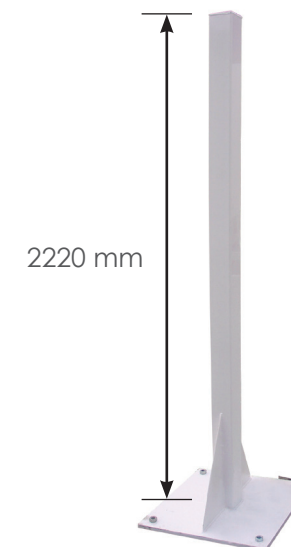

PORTE SEMI-PERMANENTE 1,00 m SUR PLATINE

Code article : 375-0100

DIMENSIONS

- **Pylônes** : 1000 mm x 1000 cm x 2220 mm
- **Diamètre trous de fixation** : 23 mm

Conditionnement

1 lot = 4 unités

Pylône sur platine

CARACTÉRISTIQUES DU PRODUIT

- Anneaux de levage
- Charnière ajustable
- Verrou baïonnette
- Fermeture avec barre coulissante

Tolérance de +/- 10% sur les dimensions et les épaisseurs proposées.

BATISEC S.A.S.