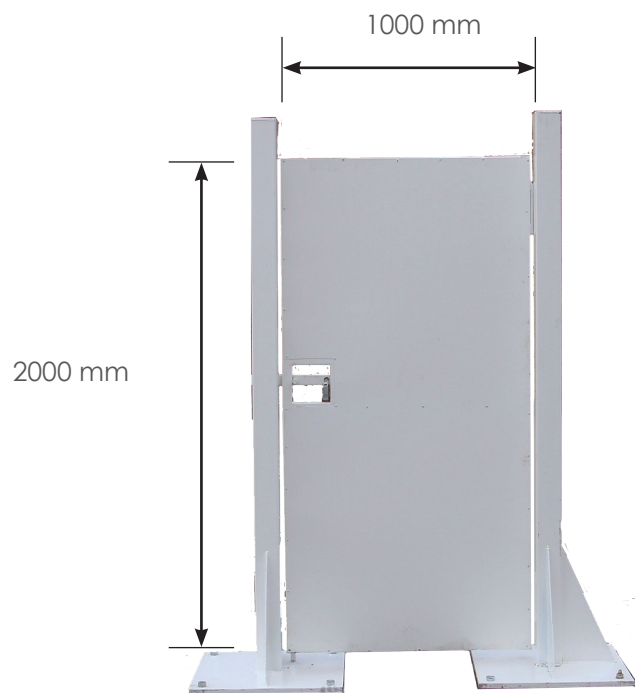

PORTE SEMI-PERMANENTE 1,00 m SUR PLATINE

Code article : 375-0100

DIMENSIONS

- **Pylônes** : 1000 mm x 1000 cm x 2220 mm
- **Diamètre trous de fixation** : 23 mm

Conditionnement

1 lot = 4 unités

Pylône sur platine

CARACTÉRISTIQUES DU PRODUIT

- Anneaux de levage
- Charnière ajustable
- Verrou baïonnette
- Fermeture avec barre coulissante

Tolérance de +/- 10% sur les dimensions et les épaisseurs proposées.

BATISEC S.A.S.