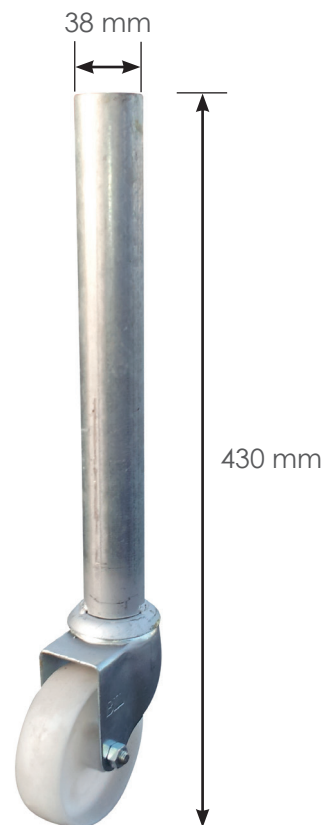

ROUE SUR TUBE

Code article : 300-0100

Conditionnement	Quantité max. messagerie
 1 lot = 10 unités	 100 unités

DIMENSIONS

Hauteur : 430 mm
Diamètre Roue : 100 mm
Diamètre Tube : 38 mm

CARACTÉRISTIQUES DU PRODUIT

- Pré-galvanisé

i Pour former une porte ou un portail d'accès, la ROUE SUR TUBE se fixe à vos clôtures à l'aide de 2 brides vendues séparément.

Tolérance de +/- 10% sur les dimensions et les épaisseurs proposées.