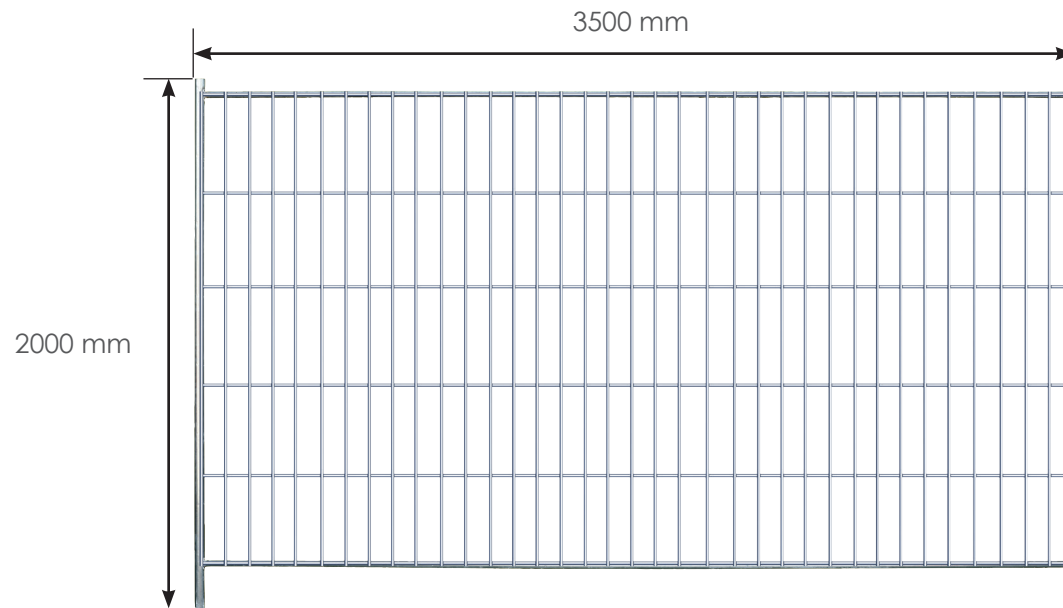

CLÔTURE BASIC

Code article : 275-1000

DIMENSIONS

- Ø tubes verticaux : 38 mm
- Ø tubes horizontaux : 25 mm
- Maille : 105 mm x 260 mm

CARACTÉRISTIQUES DU PRODUIT

- Pré-galvanisée

i Consulter le protocole de déchargement des clôtures fourni lors de la livraison.