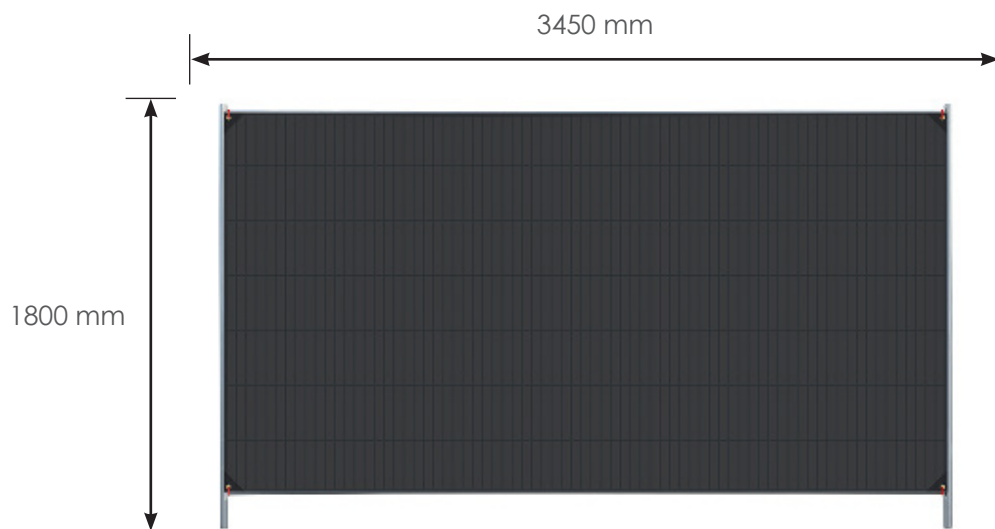

# FILET SPÉCIAL CLÔTURE NOIR

Code article : 118-206

## DIMENSIONS

- Ø œillets : 12 mm

## CARACTÉRISTIQUES DU PRODUIT

- **Résistance à l'étirement** : 450/200 N / 5 cm
- **Résistance à la rupture** : 60/60 N
- **Résistance à la température** : -40°C/+80°C
- **Densité** : 150 g/m<sup>2</sup>
- **Valeur d'ombrage** : 55%
- **Perméabilité au vent** : 12%
- Matière polyéthylène haute densité
- Traité anti-UV
- 1 œillet dans chaque angle
- Ourlets sur les bords et aux angles
- **Disponible également :**