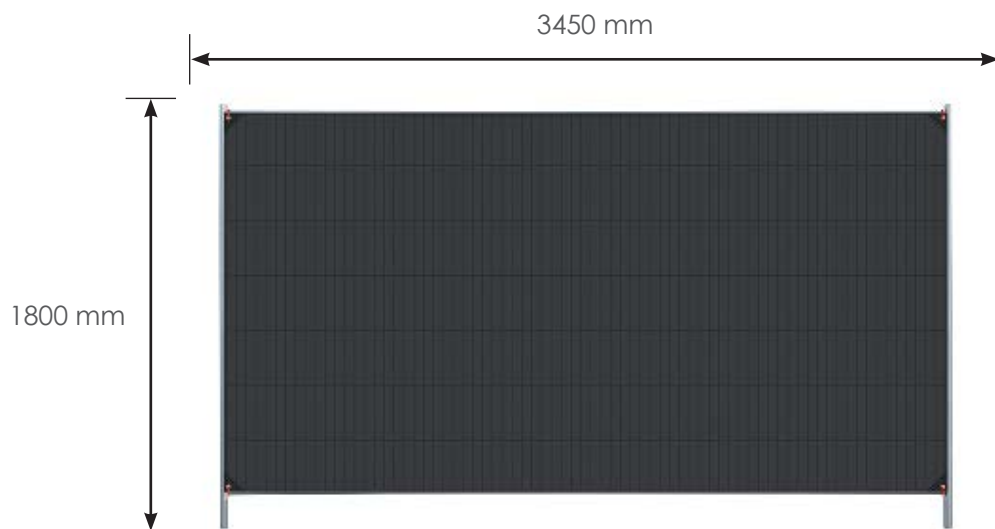

FILET SPÉCIAL CLÔTURE NOIR

Code article : 118-205

Conditionnement	Quantité max. messagerie
 1 lot = 10 unités	 100 unités

DIMENSIONS

- Ø œillets : 12 mm

CARACTÉRISTIQUES DU PRODUIT

- **Résistance à l'étirement** : 450/200 N / 5 cm
- **Résistance à la rupture** : 60/60 N
- **Résistance à la température** : -40°C/+80°C
- **Densité** : 150 g/m²
- **Valeur d'ombrage** : 55%
- **Perméabilité au vent** : 12%
- Matière polyéthylène haute densité
- Traité anti-UV
- 1 œillet dans chaque angle
- Ourlets sur les bords et aux angles
- **Disponible également :**

118-170	Blanc
118-185	Vert
118-200	Bleu

L'installation du FILET SPÉCIAL CLÔTURE sur vos clôtures de chantier nécessite l'utilisation d'un système de contreventement adapté. Contactez-nous pour consulter la gamme complète BATISEC.