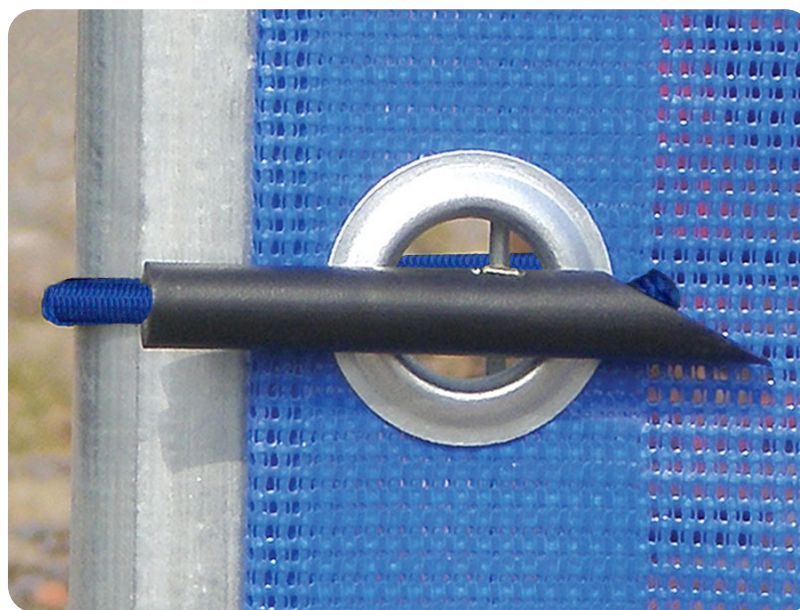

LIENS ÉLASTIQUES

Code article : 118-095

BATISEC
Clôtures et protections
de chantier

CARACTÉRISTIQUES DU PRODUIT

- Livrés par cartons de 100 unités
- Couleur : Noir

CONDITIONNEMENT

- 1 sachet = 20 unités

QUANTITÉ MAX. MESSAGERIE