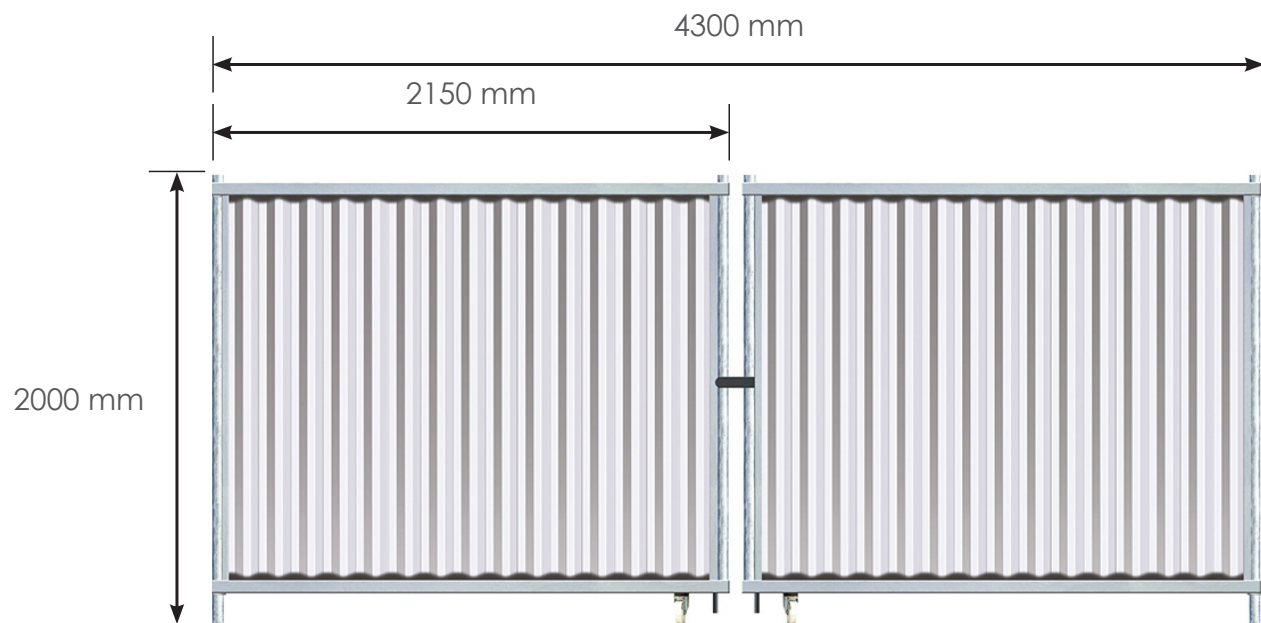

PORTAIL VÉHICULE BARDÉ

Code article : 100-4000

BATISEC
Clôtures et protections
de chantier

DIMENSIONS

- Ø tubes verticaux : 38 mm
- Épaisseur de la tôle : 0,50 mm
- Battants : 2,15 x 2,00 mm

CARACTÉRISTIQUES DU PRODUIT

- Cadre pré-galvanisé
- Barre transversale de renfort
- Fermeur et roues intégrés
- Pré-peint blanc

CONDITIONNEMENT

- 1 lot complet = 10 unités

Tolérance de +/- 10% sur les dimensions et les épaisseurs proposées.