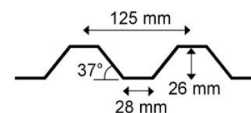

PORTAIL VÉHICULE BARDÉ

Code article : 100-4000

BATISEC
Clôtures et protections
de chantier

DIMENSIONS

- Ø tubes verticaux : 38 mm
- Épaisseur de la tôle : 0,50 mm
- Battants : 2,15 x 2,00 mm

CARACTÉRISTIQUES DU PRODUIT

- Cadre pré-galvanisé
- Barre transversale de renfort
- Fermeur et roues intégrés
- Pré-peint blanc

CONDITIONNEMENT

- 1 lot complet = 10 unités

Tolérance de +/- 10% sur les dimensions et les épaisseurs proposées.