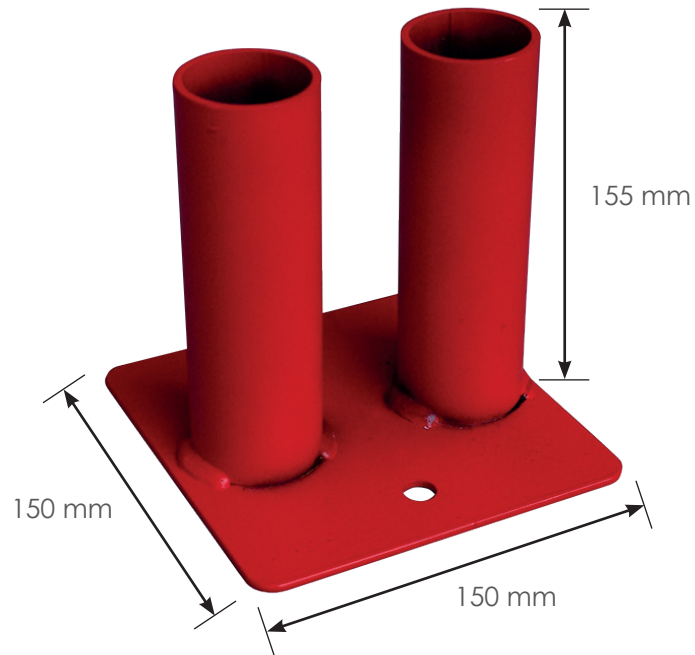

SOCLE MÉTAL 2 TUBES

Code article : 050-0200

RAL 3020	Conditionnement	Quantité max. messagerie
	 1 lot = 390 unités	 30 unités

DIMENSIONS

- **Ø tubes** : 48 mm
- **Ø trous de fixation** : 12 mm
- **Entraxe tube/tube** : 90 mm

CARACTÉRISTIQUES DU PRODUIT

- Peinture haute visibilité
- Obligation de fixer au sol
- Fixations non-fournies

Tolérance de +/- 10% sur les dimensions et les épaisseurs proposées.

BATISEC S.A.S.

67, Rue du Creusot
59170 CROIX - France